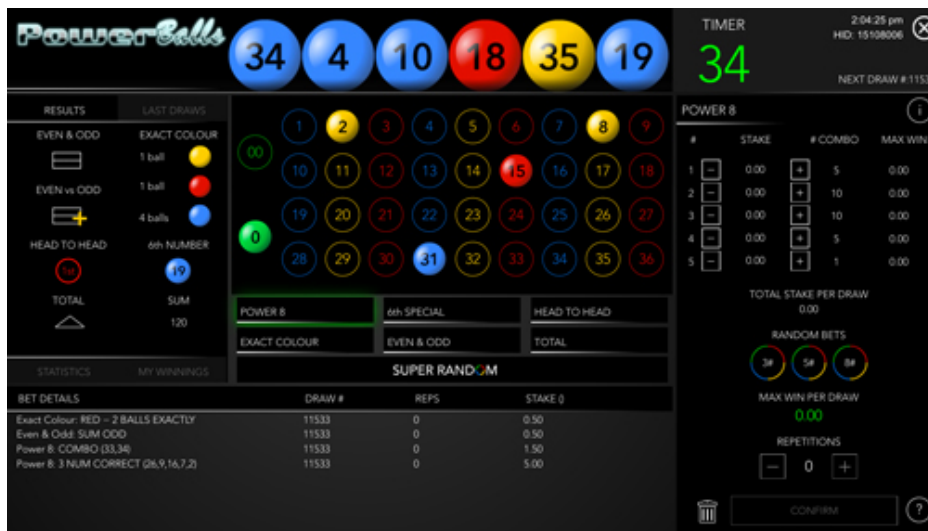

Power Balls

Características del juego

- Sorteo común cada 75 segundos
- 6 diferentes tipos de juegos
- Apuestas especiales Super Random
- Repetir las apuestas por 5 sorteos

¿Qué es el Powerballs?

Powerballs es un juego con un sorteo común cada 75 segundos. Se extraen seis bolas de diferente color y números.

Para cada sorteo puedes tener seis tipos de apuestas:

- Predecir qué números se extraerán o cuál será su suma.
- Adivina el 6to número sorteado y si el 6to número es mayor o menor que el 1ro.
- Si la suma de los números será par o impar.
- Cuántas bolas del mismo color serán extraídas.
- También puedes elegir de colocar una apuesta al azar en los seis juegos disponibles.

Resultados último sorteo

En el centro superior, se muestran los resultados del último sorteo.

Temporizador

En la parte superior derecha hay un temporizador que cuenta los segundos para el siguiente sorteo.

Barra de Menú

La barra de menú en la parte inferior de la pantalla del juego contiene las siguientes pantallas y botones:

La pantalla de SALDO muestra la cantidad total de dinero disponible para hacer apuestas, que es la suma de efectivo y dinero de bonificación jugable. El botón de FLECHA a la izquierda de la pantalla de SALDO abre un panel que muestra el desglose de los saldos (detalles a continuación) y sólo está presente cuando las promociones están activas en el sitio web.