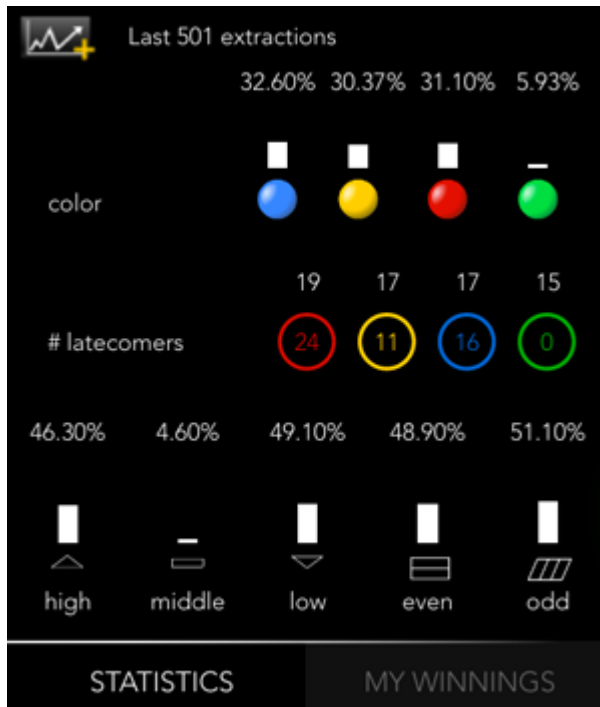

Cuando entras en el juego hay los últimos 500 sorteos. Las estadísticas se actualizarán gradualmente hasta el final de la sesión de juego.

Haciendo clic en el ícono de estadísticas puedes ver las últimas 500 extracciones.

Mis ganancias

Esta sección muestra las últimas 5 ganancias de la sesión corriente del juego.